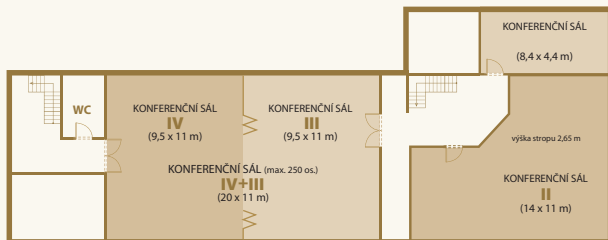

Možnosti konferenčního uspořádání

Typ sezení					rozměr
Konferenční sál č. I	16	16	30	–	36 m²
Konferenční sál č. II	30	50	80	32	116 m²
Konferenční sál č. III	30	60	100	32	105 m²
Konferenční sál č. IV	30	60	100	32	105 m²
Konferenční sál č. III + IV	–	120	250	70	220 m²

Technické vybavení konferenčních sálů hotelů

RESORTU VALACHY

- data/videoprojektor
- Wi-Fi připojení
- přenosný reproduktor
- prezentér
- flipchart tabule
- klimatizace ve všech sálech
- projekční plátno