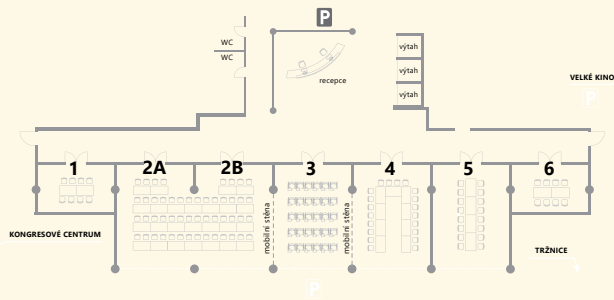

Možnosti konferenčního uspořádání

Typ sezení				
Konferenční sál č. 1 a 6*	8	–	–	–
Konferenční sál č. 3, 4 a 5	16	–	–	–
Konferenční sál č. 2A + 2B	–	40	40	–
Konferenční sál č. 2A + 2B + 3	–	60	60	–
Galerie Desítkta	160	80	160	120

Technické vybavení konferenčních sálů

HOTELU PRIOR & ENERGY SPA

- data/videoprojektor
- Wi-Fi připojení
- ozvučení
- catering
- flipchart tabule
- klimatizace
- projekční plátno