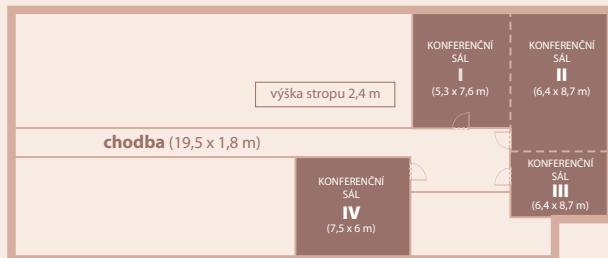

(ceny bez DPH včetně konferenční techniky)