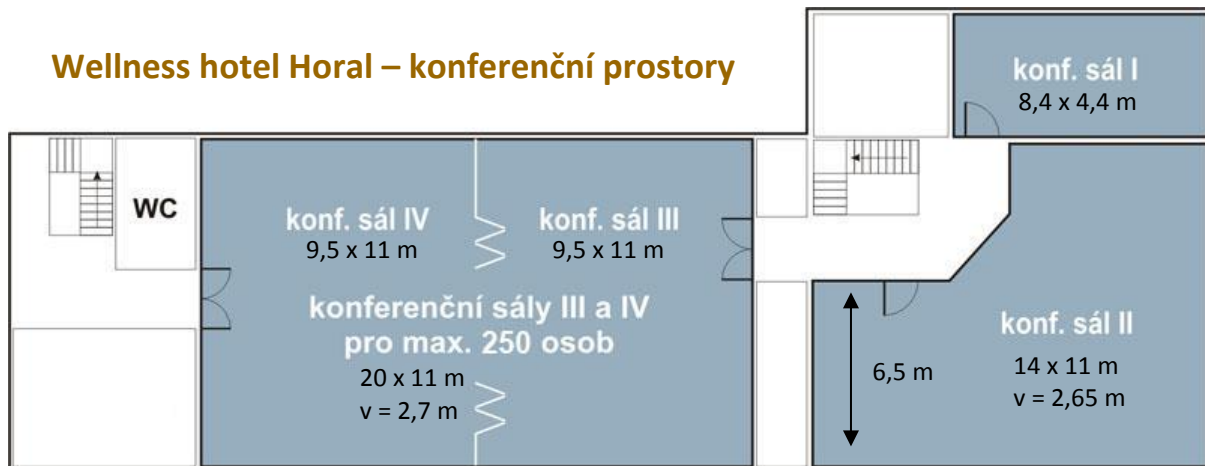

Wellness hotel Horal – konferenční prostory

Konferenční sály III a IV plně klimatizovány, všechny místnosti s denním světlem s možností zatemnění a připojením k internetu.

Možnosti konferenčního uspořádání (cena bez DPH včetně konferenční techniky)

Typ sezení	U	Školní	Divadelní	Banket	Rozměry sálů	Cena / den
Konferenční sál. č I	16	20	30	-	36 m²	5 000 Kč
Konferenční sál. č II	30	60	80	32	116 m²	6 000 Kč
Konferenční sál. č III	40	60	100	32	105 m²	6 000 Kč
Konferenční sál. č IV	40	60	100	32	105 m²	6 000 Kč
Konferenční sál. č III+IV	-	160	250	70	220 m²	12 000 Kč