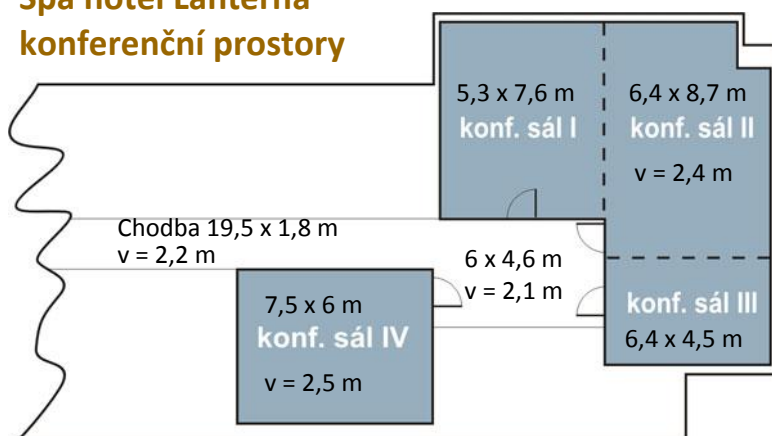

Spa hotel Lanterna konferenční prostory

Pro zvýšení kapacity sálů lze tyto sály variabilně kombinovat a vzájemně propojit. Všechny sály disponují denním světlem s možností zatemnění, klimatizací a připojením k internetu.

Restaurace Lanterna

- Regionální i mezinárodní gastronomie
- Spolupráce se šesti michelinskými kuchaři
- Zážiteková restaurace Vyhlídka – 45 osob (9 x 8,8m, výška 2,7m)
- Restaurace Lanterna – kapacita 70 osob (separátní prostor)
- Café Lanterna - kapacita 40 osob